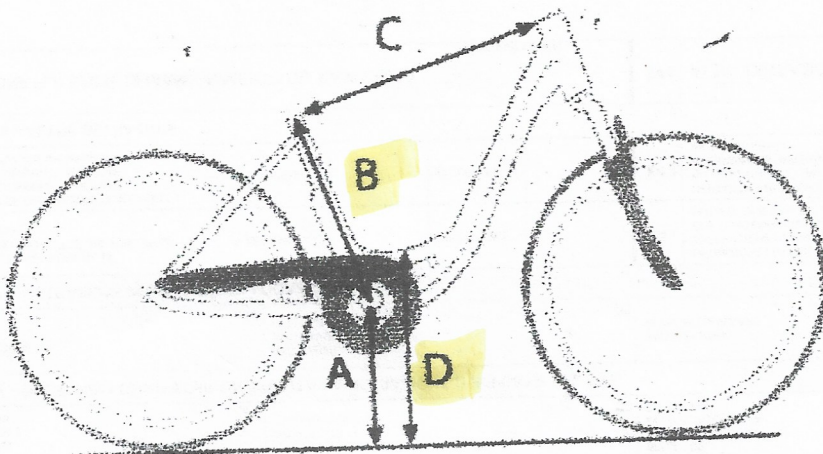

WAVEL - HINERGY CLICK 20"

	mm
A	295
<u>B</u>	<u>405</u>
C	
<u>D</u>	<u>380</u>

ARMONY PANAREA 20"

	mm
A	275
<u>B</u>	<u>345</u>
C	523
<u>D</u>	<u>350</u>

WORLD DIMENSION ECO BEND 20"

	mm
A	300
<u>B</u>	<u>360</u>
C	536
<u>D</u>	<u>380</u>