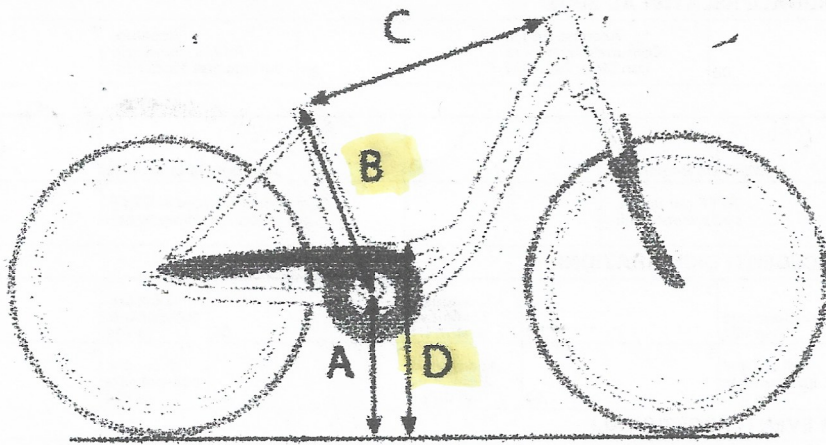

WAVEL - HINERGY CLICK 20"

	mm
A	295
<u>B</u>	<u>405</u>
C	
<u>D</u>	<u>380</u>

ARMONY PANAREA 20"

	mm
A	275
<u>B</u>	<u>345</u>
C	523
<u>D</u>	<u>350</u>

WORLD DIMENSION ECO BEND 20"

	mm
A	300
<u>B</u>	<u>360</u>
C	536
<u>D</u>	<u>380</u>