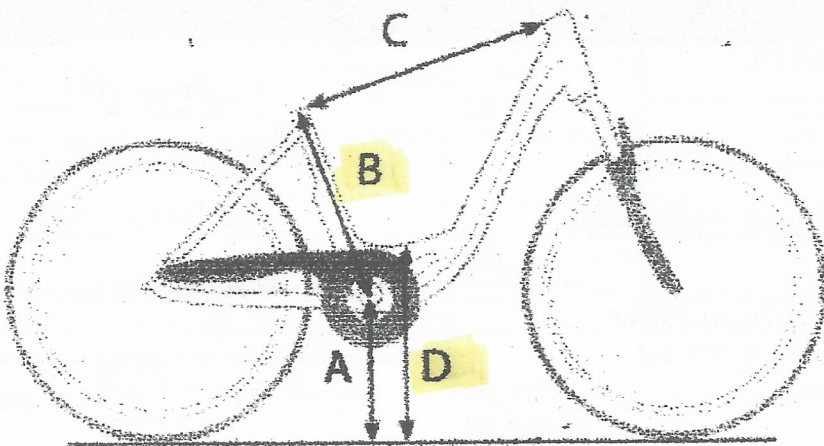

WAVEL - HINERGY CLICK 20"

	mm
A	295
<u>B</u>	<u>405</u>
C	
<u>D</u>	<u>380</u>

ARMONY PANAREA 20"

	mm
A	275
<u>B</u>	<u>345</u>
C	523
<u>D</u>	<u>350</u>

WORLD DIMENSION ECO BEND 20"

	mm
A	300
<u>B</u>	<u>360</u>
C	536
<u>D</u>	<u>380</u>